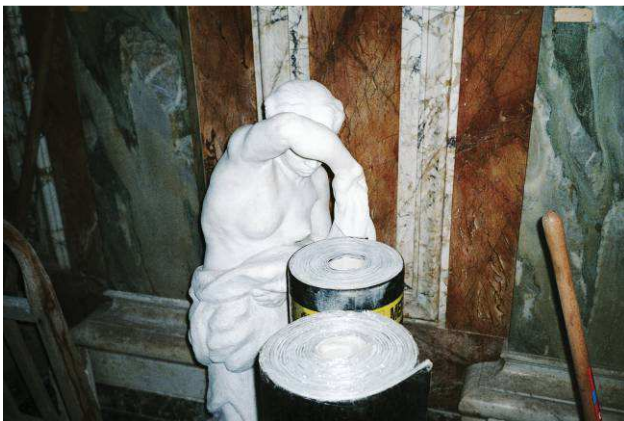

© Jonathan Llense, sans titre, 2012