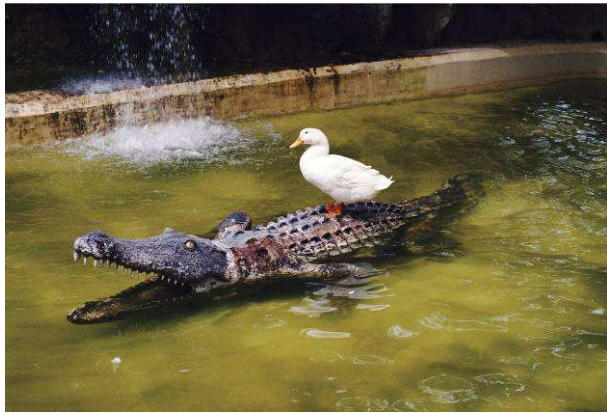

VISUELS

© Jonathan Llense, sans titre, 2011